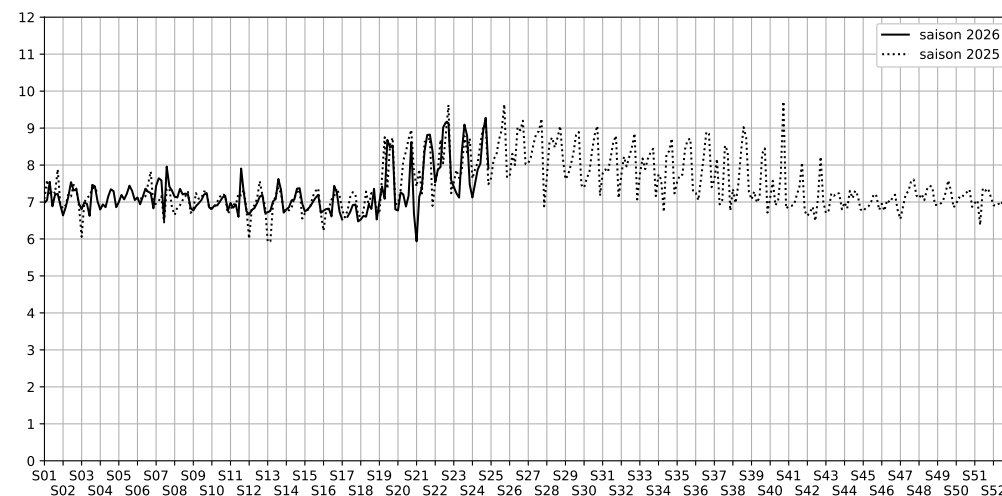

Indice Harmonica Nuit [22h-06h]
Comparaison avec saison précédente à jour équivalent