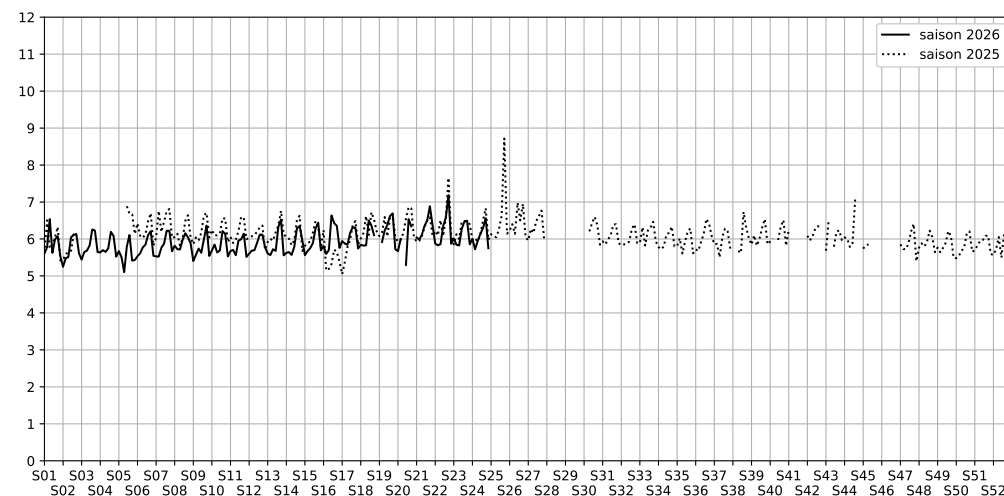

Indice Harmonica Nuit [22h-06h]
Comparaison avec saison précédente à jour équivalent