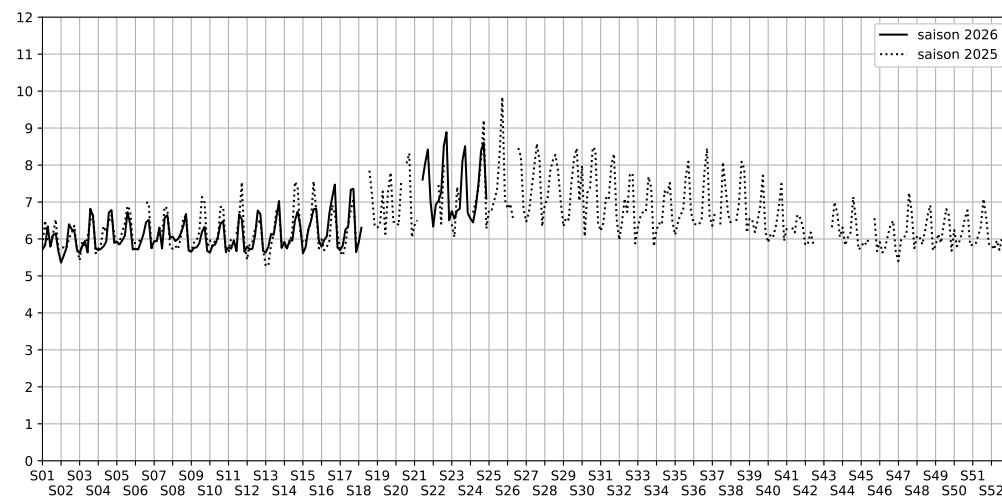

Indice Harmonica Nuit [22h-06h]
Comparaison avec saison précédente à jour équivalent