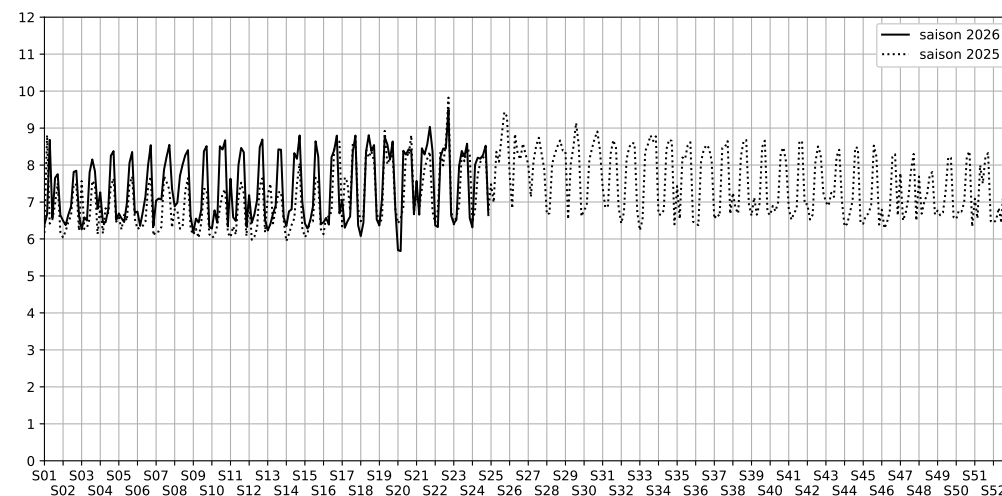

Indice Harmonica Nuit [22h-06h]
Comparaison avec saison précédente à jour équivalent