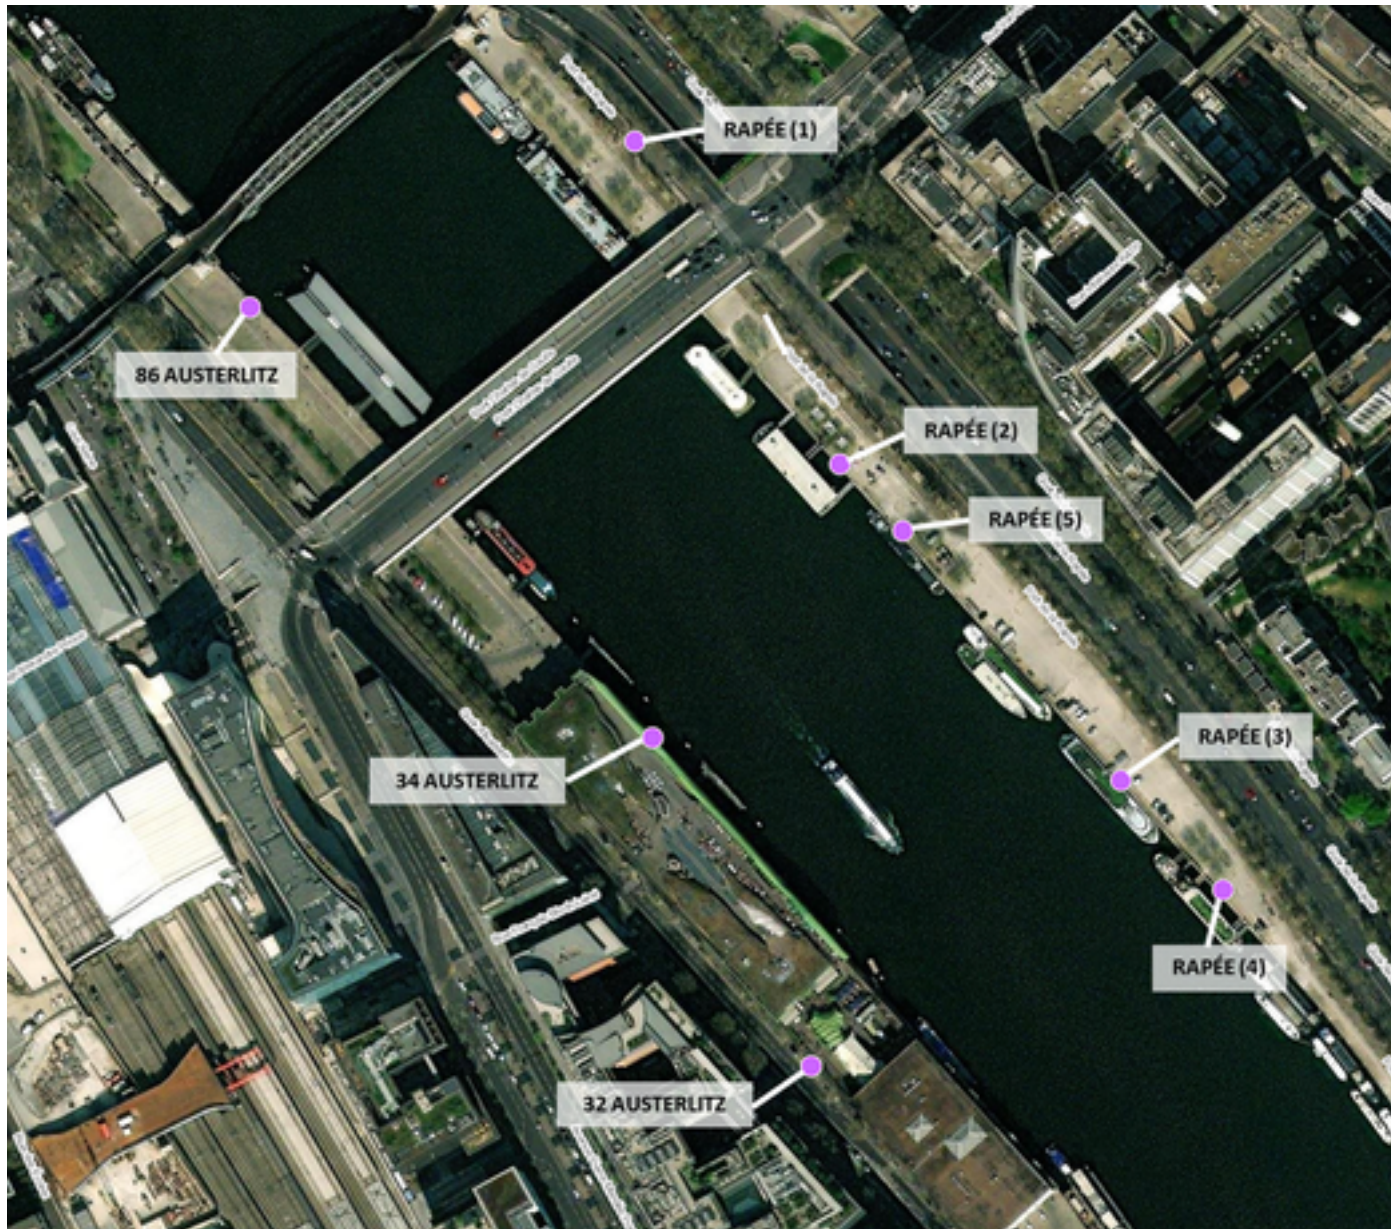

# Capteurs méduse PORTS RAPÉE-AUSTERLITZ

2026 / sem. 24 (du 08/06/2026 au 14/06/2026)

*NB : Chaque capteur est désigné par le nom de la rue dans laquelle il est implanté*

# Capteurs méduse PORTS RAPÉE-AUSTERLITZ

2026 / sem. 24 (du 08/06/2026 au 14/06/2026)

SYNTHÈSE DES SITES SUR LA SEMAINE  
Par Indice Harmonica nocturne [22h-06h] décroissant

	Nuit du lundi 08/06/2026 au mardi 09/06/2026	Nuit du mardi 09/06/2026 au mercredi 10/06/2026	Nuit du mercredi 10/06/2026 au jeudi 11/06/2026	Nuit du jeudi 11/06/2026 au vendredi 12/06/2026	Nuit du vendredi 12/06/2026 au samedi 13/06/2026	Nuit du samedi 13/06/2026 au dimanche 14/06/2026	Nuit du dimanche 14/06/2026 au lundi 15/06/2026
<b>1</b>	RAPÉE (5) (7,1)	32 AUSTERLITZ (8,0)	32 AUSTERLITZ (8,2)	32 AUSTERLITZ (8,2)	RAPÉE (5) (8,9)	RAPÉE (5) (9,3)	RAPÉE (2) (8,3)
<b>2</b>	RAPÉE (4) (6,7)	RAPÉE (5) (7,5)	RAPÉE (5) (7,9)	RAPÉE (5) (8,0)	RAPÉE (2) (8,4)	RAPÉE (2) (8,6)	RAPÉE (5) (7,9)
<b>3</b>	RAPÉE (1) (6,6)	RAPÉE (4) (6,8)	RAPÉE (4) (7,0)	RAPÉE (2) (8,0)	RAPÉE (1) (8,4)	RAPÉE (1) (8,6)	RAPÉE (1) (7,1)
<b>4</b>	RAPÉE (2) (6,4)	RAPÉE (2) (6,6)	RAPÉE (2) (6,8)	RAPÉE (1) (7,5)	32 AUSTERLITZ (8,3)	32 AUSTERLITZ (8,5)	RAPÉE (4) (6,7)
<b>5</b>	32 AUSTERLITZ (6,3)	RAPÉE (1) (6,4)	RAPÉE (1) (6,8)	RAPÉE (4) (6,8)	34 AUSTERLITZ (7,5)	34 AUSTERLITZ (7,7)	32 AUSTERLITZ (6,6)
<b>6</b>	86 AUSTERLITZ (6,0)	86 AUSTERLITZ (5,7)	34 AUSTERLITZ (6,5)	34 AUSTERLITZ (6,8)	RAPÉE (4) (7,2)	RAPÉE (4) (7,3)	86 AUSTERLITZ (5,8)
<b>7</b>	34 AUSTERLITZ (4,1)	34 AUSTERLITZ (4,3)	86 AUSTERLITZ (5,9)	86 AUSTERLITZ (6,1)	86 AUSTERLITZ (6,3)	86 AUSTERLITZ (6,6)	34 AUSTERLITZ (5,2)
<b>8</b>	RAPÉE (3) (N/A)	RAPÉE (3) (N/A)	RAPÉE (3) (N/A)	RAPÉE (3) (N/A)	RAPÉE (3) (N/A)	RAPÉE (3) (N/A)	RAPÉE (3) (N/A)