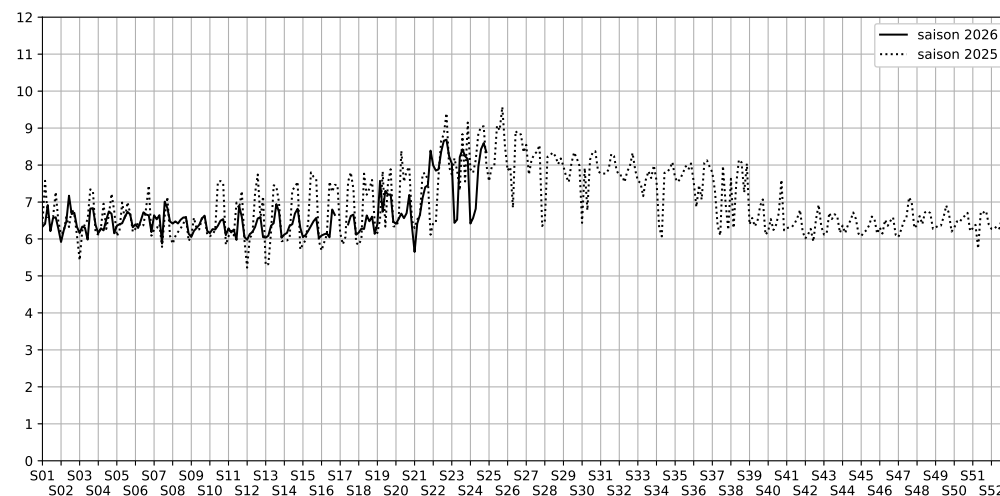

Indice Harmonica Nuit [22h-06h]
Comparaison avec saison précédente à jour équivalent