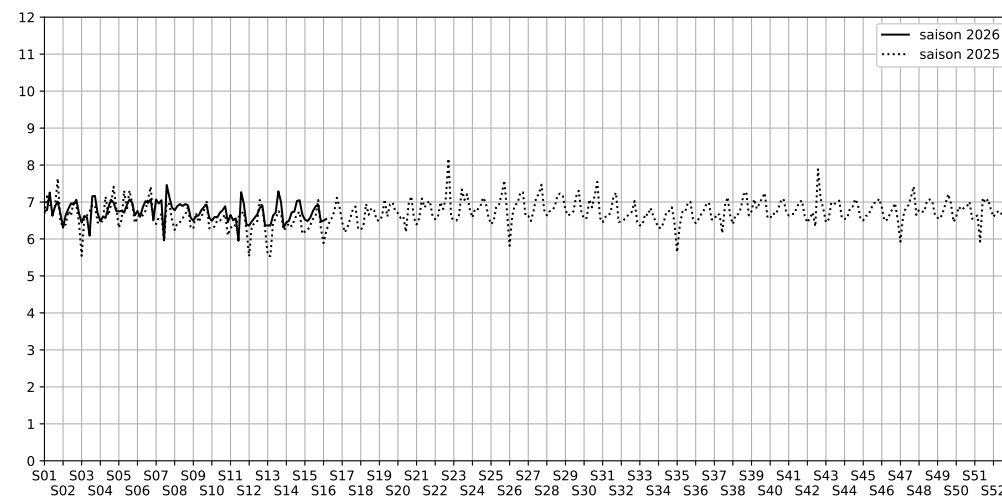

Indice Harmonica Nuit [22h-06h]
Comparaison avec saison précédente à jour équivalent