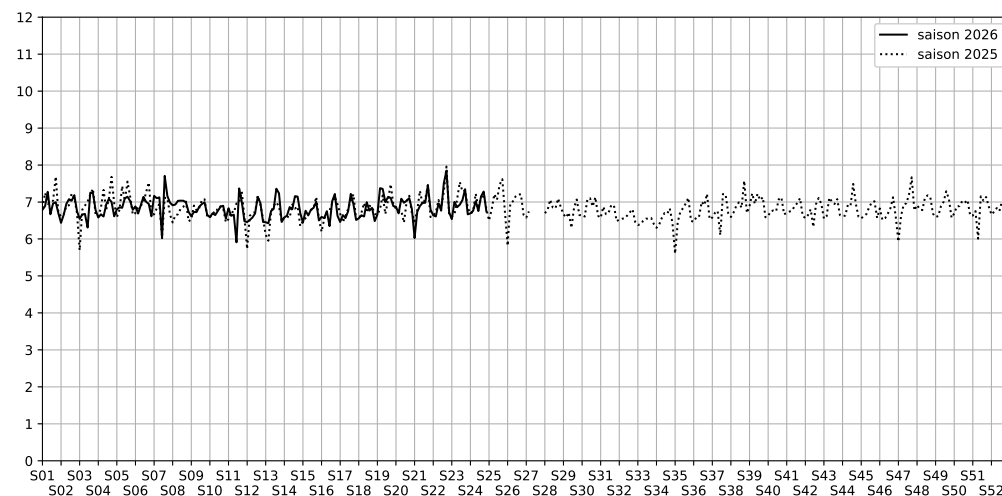

Indice Harmonica Nuit [22h-06h]
Comparaison avec saison précédente à jour équivalent